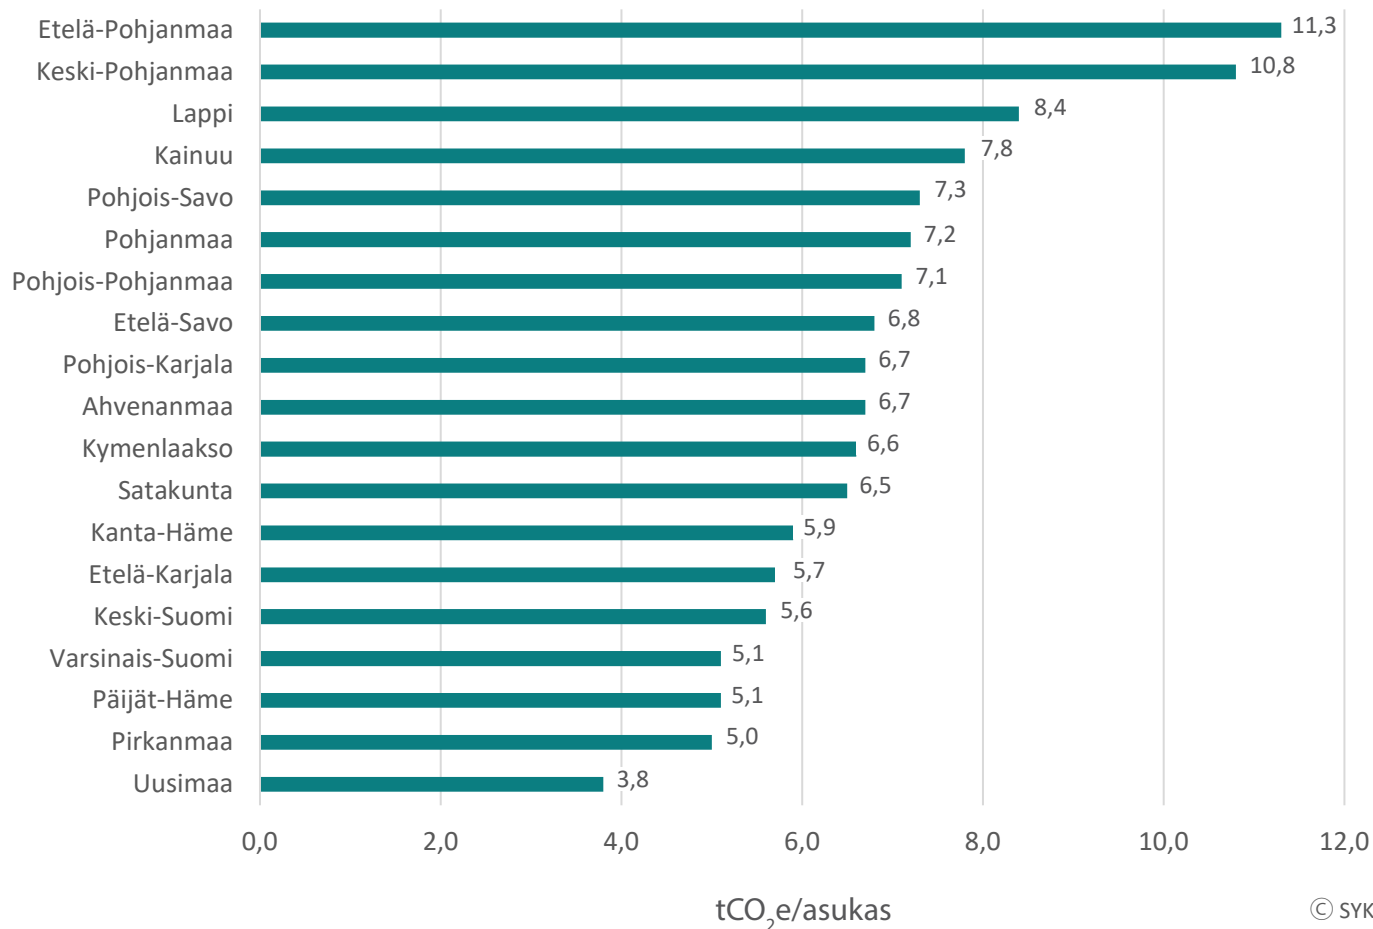

Kasvihuonekaasupäästöt asukasta kohti vuonna 2020

Kuva 1. Maakuntien asukasta kohti lasketut kasvihuonekaasupäästöt vuonna 2020. Päästöt on laskettu Hinku laskentasääntöjen mukaisesti.